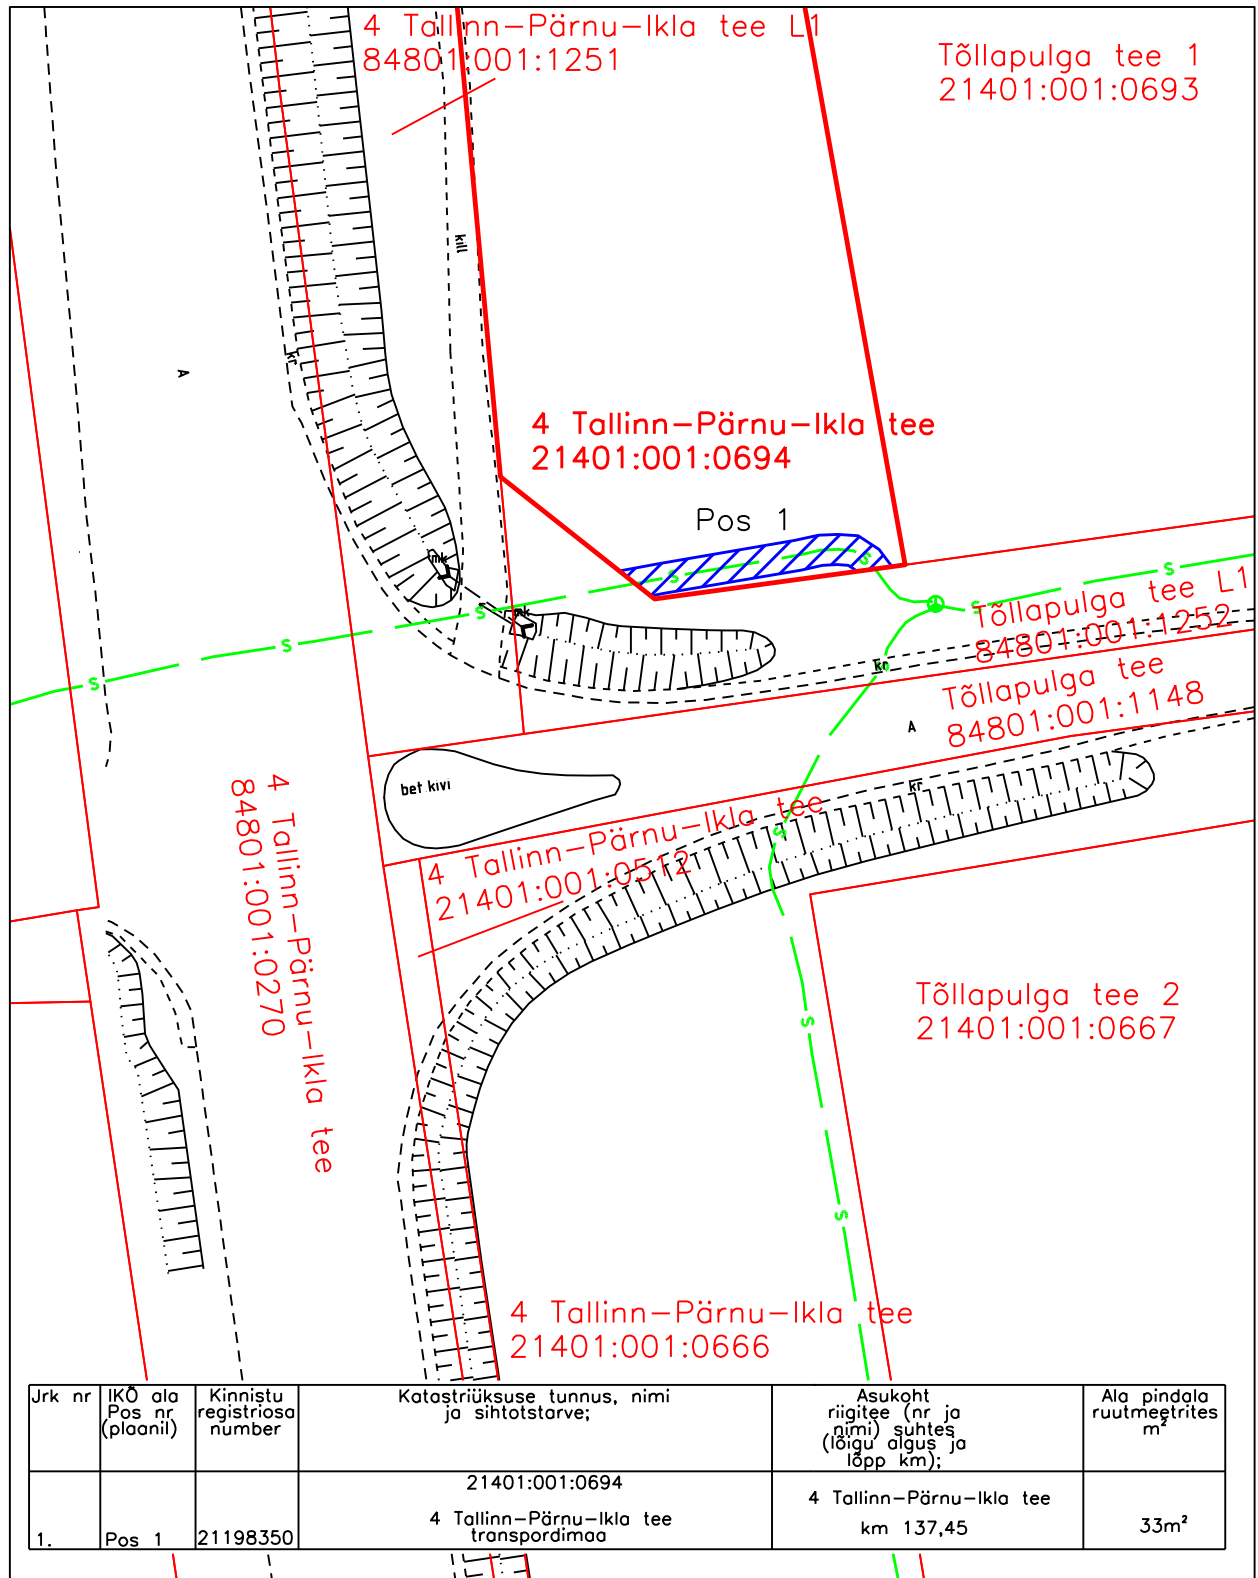

ISIKLIKU KASUTUSÕIGUSE ALA PLAAN  
katastriüksus 21401:001:0694

M 1:500

Jrk nr	IKO ala Pos nr (plaanil)	Kinnistu registriosa number	Katastriüksuse tunnus, nimi ja sihtotstarve;	Asukoht riigitee (nr ja nimi) suhtes (lõigu algus ja lõpp km);	Ala pindala ruutmeetrites m²
1.	Pos 1	21198350	21401:001:0694 4 Tallinn-Pärnu-Ikla tee transpordimaa	4 Tallinn-Pärnu-Ikla tee km 137,45	33m²

Projekti koostaja: Geospatial OÜ  
 Projekt: T-4 Tallinn - Pärnu - Ikla mnt  
 Pärnu - Uulu lõik km 133,4 - km 143  
 ELA098 trassi ümberehitustööd. Lõik: 098K13 - 098K21  
 Töö nr: 9525T  
 Ala plaani koostaja: Geospatial OÜ

-  Isikliku kasutusõiguse ala 33m²
-  Lepingu objektiks oleva kinnistu piir
-  Kinnistupiirid
-  Side maakaabel